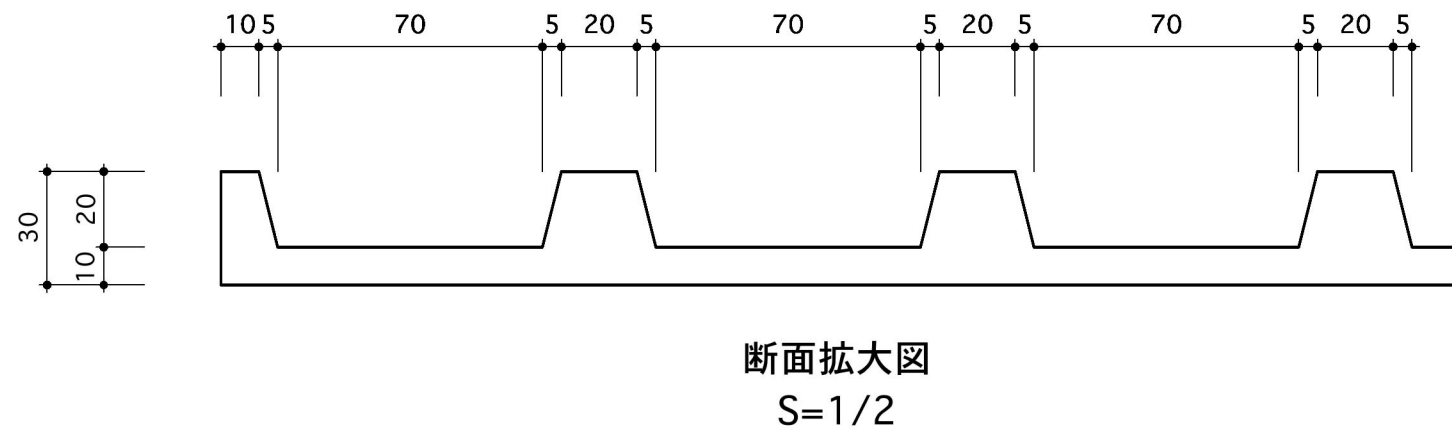

[縦リブタイプ]

柄名 [縦リブタイプ]	規格 (W×H)	m ² /枚	柄/ベース	増しコン量 (m ³ /m ²)
SK-362	900×900	0.81	20/10	0.01215

アキレスPSマトリックス
一回使用タイプ